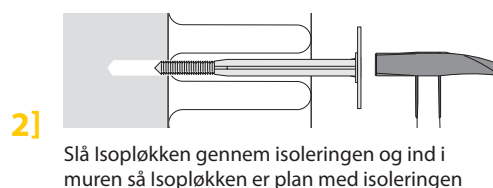

SÅDAN GØR DU: